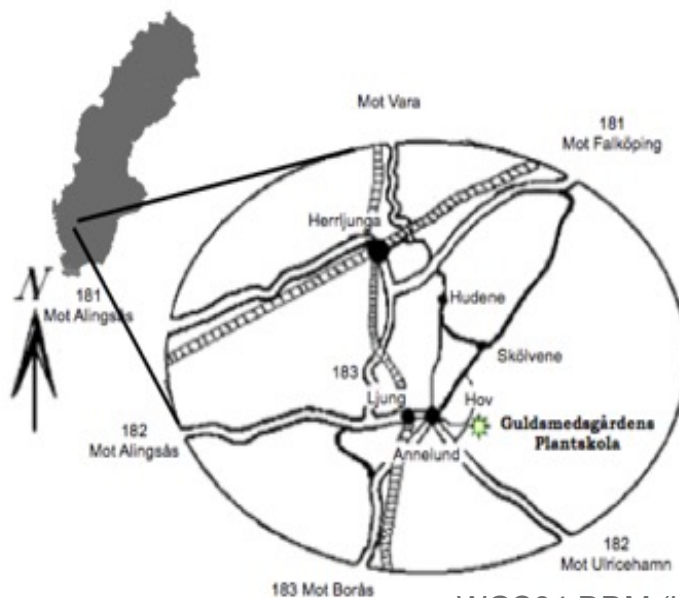

Röda helgdagar

Studenten 8e & 15 juni

Midsommarafton midsommardagen

Större grupper föransmälan

Övriga tider ring, 0730-420 737

WGS84 DDM (lat, long)

N 57° 59.5009', E 13° 6.6739'

WGS84 DD (lat, long)

57.99168, 13.11123

RT906432904, 1340686

Från Borås

Kör mot Trollhättan. I Fristad rakt fram mot Annelund. I Annelund höger och kör ca 300m sedan höger igen mot Ulricehamn. Kör sedan 1km och sedan vänster mot Hov 1km