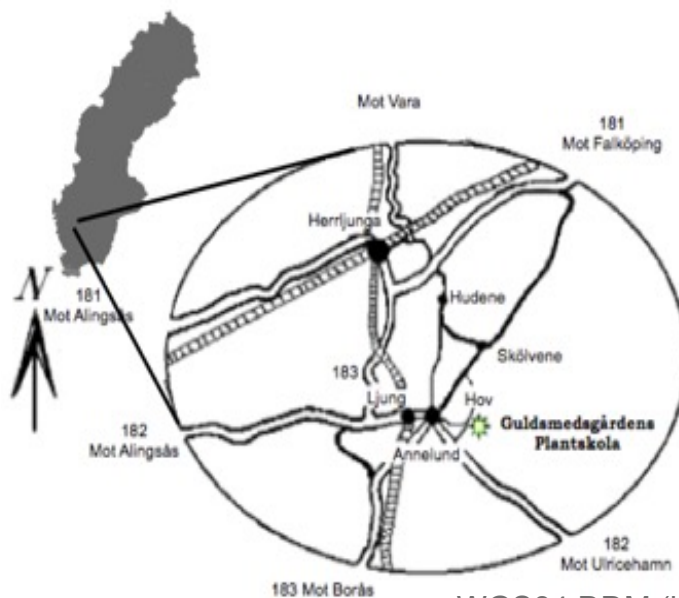

#### Stängt

Röda helgdagar

Studenten 8e & 15 juni

Midsommarafton midsommardagen

Större grupper föransmälan

Övriga tider ring, 0730-420 737

WGS84 DDM (lat, long)

N 57° 59.5009', E 13° 6.6739'

WGS84 DD (lat, long)

57.99168, 13.11123

RT906432904, 1340686

### Från Falköping

Kör mot Trollhättan 7-8 km vid Gökhem vänster mot Floby ca 3-4 km efter Floby vänster mot Annelund (vid Snipebro) kör ca 15 km sväng vänster mot Hov ca 2-3 km efter Skölvene. Kör ca 2km.