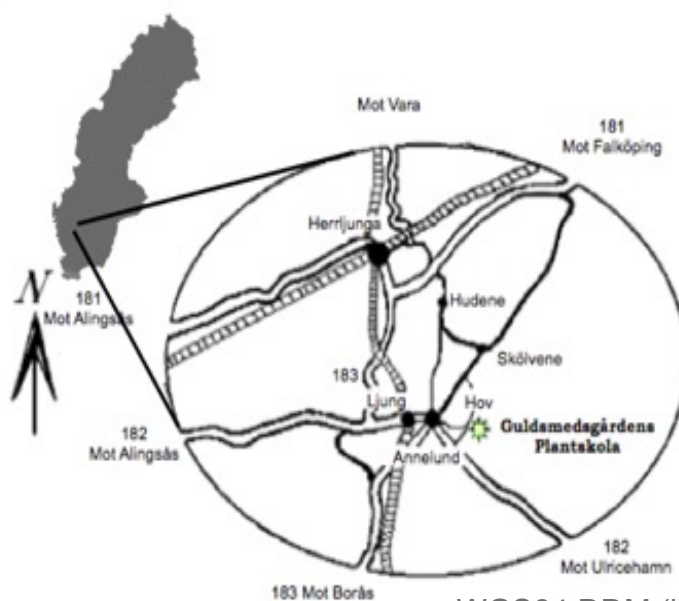

Röda helgdagar

Studenten 8e & 15 juni

Midsommarafton midsommardagen

Större grupper föransmälan

Övriga tider ring, 0730-420 737

WGS84 DDM (lat, long)

N 57° 59.5009', E 13° 6.6739'

WGS84 DD (lat, long)

57.99168, 13.11123

RT906432904, 1340686

Från Göteborg

Kör mot Stockholm. 10 km efter Alingsås vid tavernan sväng höger mot Annelund.

I Annelund höger mot Ulricehamn. Kör sedan 1km och sedan vänster mot Hov 1km