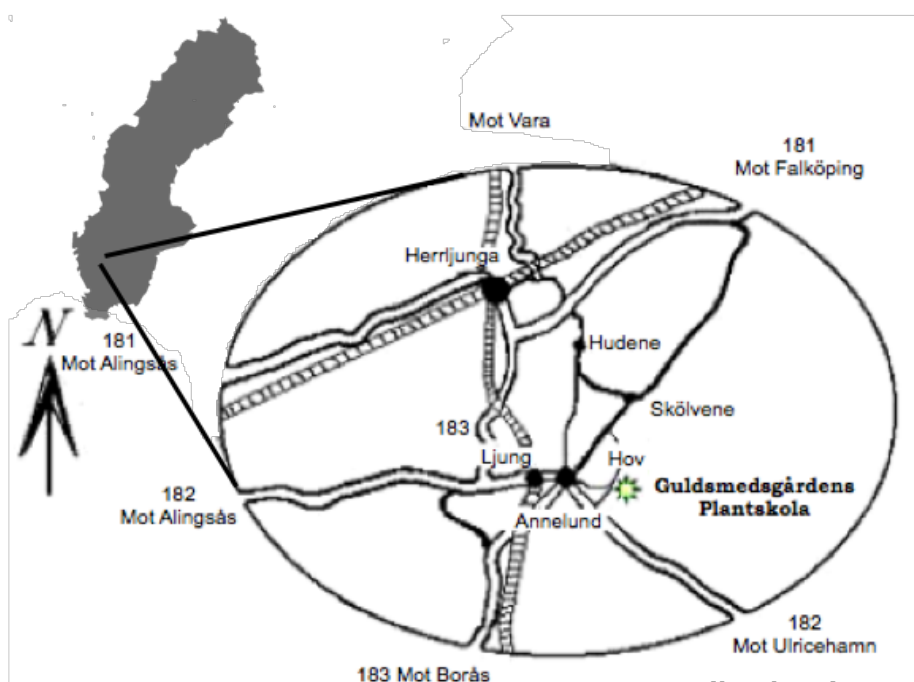

**Större grupper föränmälan**

För övriga tider ring, 0730-420 737

WGS84 DDM (lat, long)  
N 57° 59.5009', E 13° 6.6739'  
WGS84 DD (lat, long)  
57.99168, 13.11123  
RT906432904,1340686

## Från Falköping

Kör mot Trollhättan 7-8 km vid Gökhem vänster mot Floby ca 3-4 km efter Floby vänster mot Annelund (vid Snipebro) kör ca 15 km sväng vänster mot Hov ca 2-3 km efter Skölvene. Kör ca 2km.