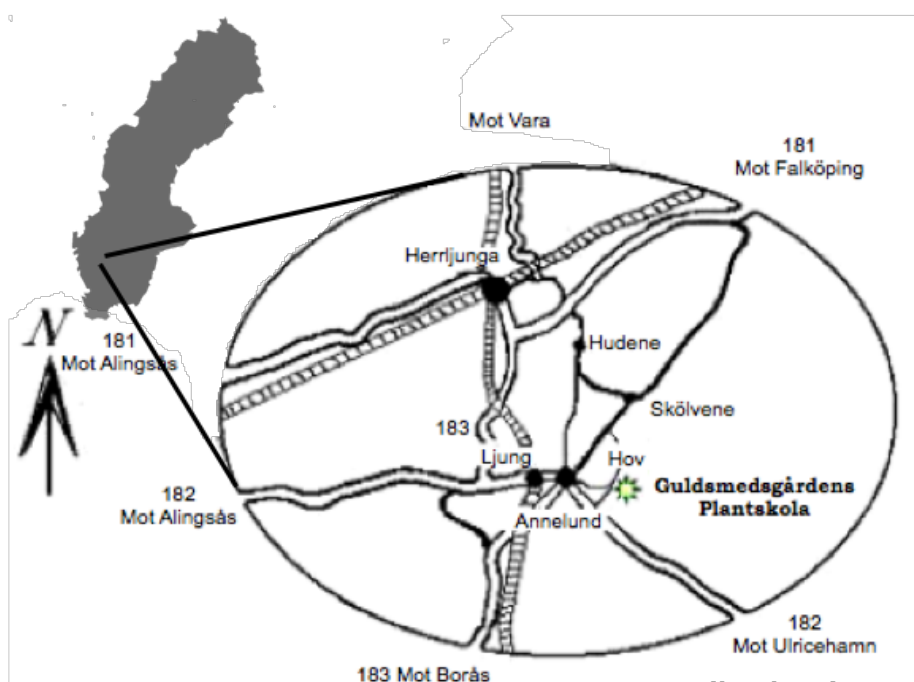

Konfirmation, mm 4-6 junu

Midsommarafton midsommardagen

11 juli - 19 aug

Måndagar & torsdagar

Större grupper föränmälan

För övriga tider ring, 0730-420 737

WGS84 DDM (lat, long)
N 57° 59.5009', E 13° 6.6739'
WGS84 DD (lat, long)
57.99168, 13.11123
RT906432904,1340686

Från Borås

Kör mot Trollhättan. I Fristad rakt fram mot Annelund. I Annelund höger och kör ca 300m sedan höger igen mot Ulricehamn. Kör sedan 1km och sedan vänster mot Hov 1km

M a t s t ä l l e n

Herrljunga golfkrog: 0513 - 23175