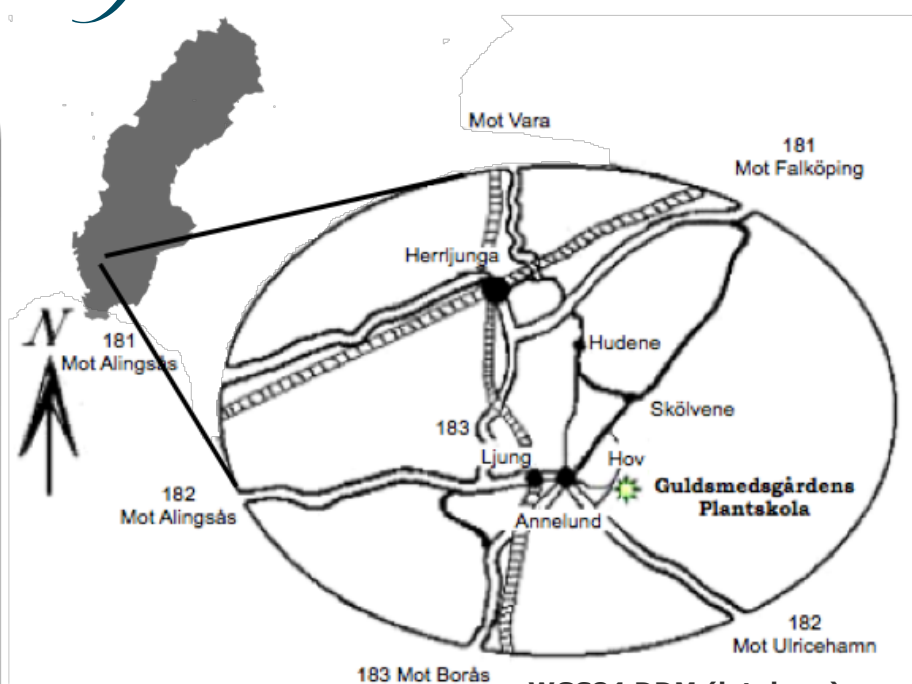

**Större grupper föränmälan**

För övriga tider ring, 0730-420 737

**WGS84 DDM (lat, long)**

N 57° 59.5009', E 13° 6.6739'

**WGS84 DD (lat, long)**

57.99168, 13.11123

**RT906432904,1340686**

### Från Göteborg

Kör mot Stockholm. 10 km efter Alingsås vid tavernan sväng höger mot Annelund.

I Annelund höger mot Ulricehamn. Kör sedan 1km och sedan vänster mot Hov 1km