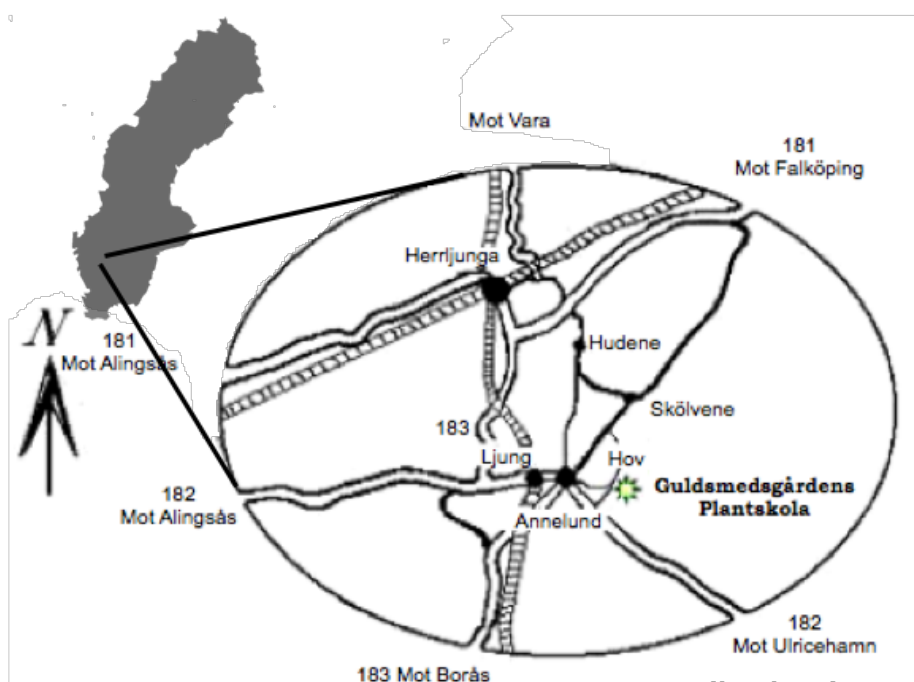

Konfirmation, mm 4-6 junu

Midsommarafton midsommardagen

11 juli - 19 aug

Måndagar & torsdagar

Större grupper föränmälan

För övriga tider ring, 0730-420 737

WGS84 DDM (lat, long)
N 57° 59.5009', E 13° 6.6739'
WGS84 DD (lat, long)
57.99168, 13.11123
RT906432904,1340686

Från Stockholm

Kör mot Linköping, Jönköping och sedan mot Göteborg. I Ulricehamn mot Skövde (Falköping) ca 10km . I Timmele vänster mot Vårgårda efter ca 25 km, 1 km före Annelund höger 1km mot Hov

M a t s t ä l l e n