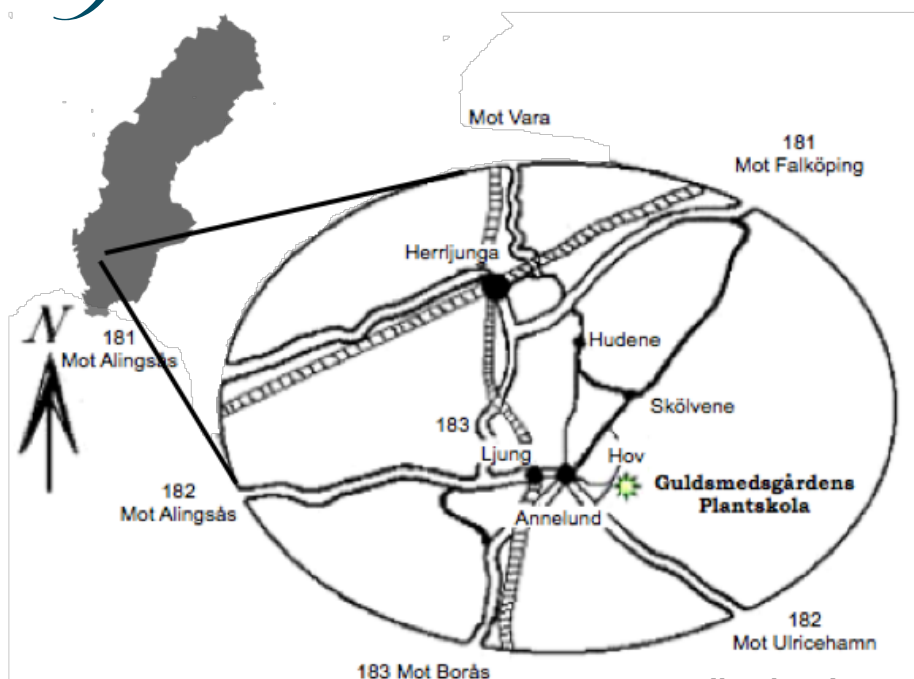

Konfirmation, mm 4-6 junu

Midsommarafton midsommardagen

11 juli - 19 aug

Måndagar & torsdagar

Större grupper föränmälan

För övriga tider ring, 0730-420 737

WGS84 DDM (lat, long)
N 57° 59.5009', E 13° 6.6739'
WGS84 DD (lat, long)
57.99168, 13.11123
RT906432904,1340686

Från Trollhättan

Kör mot Borås, 5km efter Vårgårda vänster mot Ulricehamn. I Annelund höger mot Ulricehamn. Kör sedan 1km och sedan vänster mot Hov 1km

M a t s t ä l l e n

Herrljunga golfkrog: 0513 - 23175