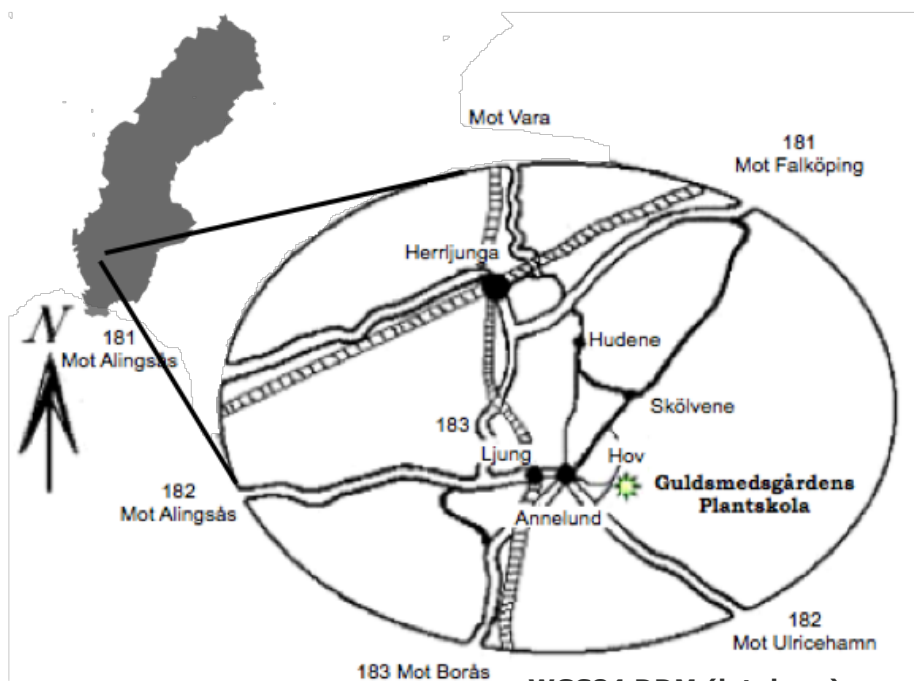

Konfirmation, mm 4-6 juni

Midsommarafton midsommardagen

11 juli - 19 aug

Måndagar & torsdagar

Större grupper föränmälan

För övriga tider ring, 0730-420 737

WGS84 DDM (lat, long)

N 57° 59.5009', E 13° 6.6739'

WGS84 DD (lat, long)

57.99168, 13.11123

RT906432904,1340686

Från Ulricehamn

Kör mot Skövde (Falköping) ca 10 km. I Timmele vänster mot Vårgårda. Efter ca 25 km, 1 km före Annelund höger 1km mot Hov

M a t s t ä l l e n