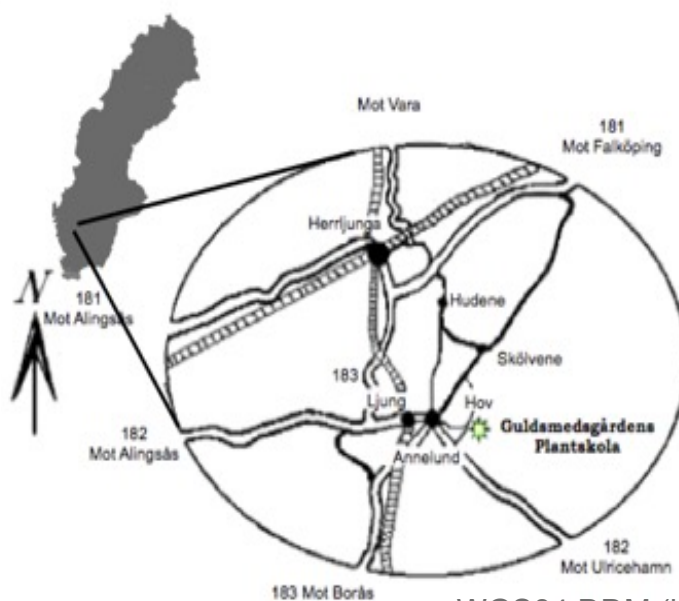

Röda helgdagar

Studenten 8e & 15 juni

Midsommarafton midsommardagen

Större grupper föransmälan

Övriga tider ring, 0730-420 737

WGS84 DDM (lat, long)

N 57° 59.5009', E 13° 6.6739'

WGS84 DD (lat, long)

57.99168, 13.11123

RT906432904, 1340686

Från Stockholm

Kör mot Linköping, Jönköping och sedan mot Göteborg. I Ulricehamn mot Skövde (Falköping) ca 10km . I Timmele vänster mot Vårgårda efter ca 25 km, 1 km före Annelund höger 1km mot Hov