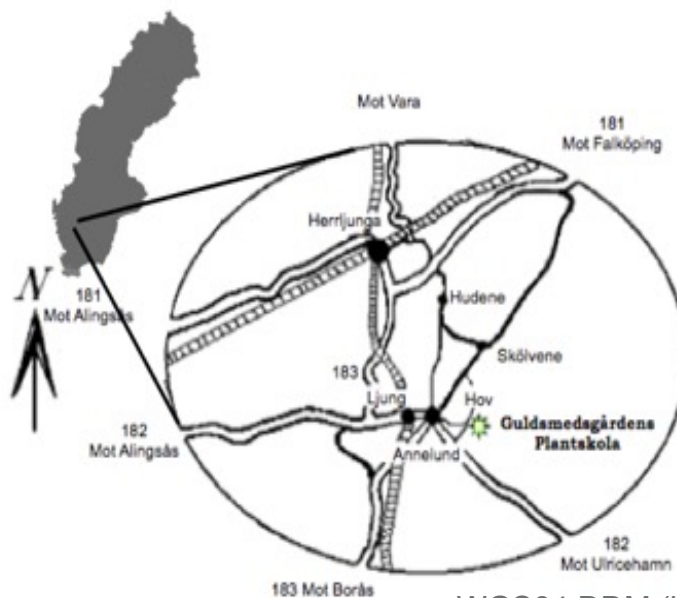

#### Stängt

Röda helgdagar

Studenten 8e & 15 juni

Midsommarafton midsommardagen

Större grupper föransmälan

Övriga tider ring, 0730-420 737

WGS84 DDM (lat, long)

N 57° 59.5009', E 13° 6.6739'

WGS84 DD (lat, long)

57.99168, 13.11123

RT906432904, 1340686

### Från Vara

Kör mot Herrljunga. I Vedum sväng höger. Efter ca 50m vänster innan järnvägen mot Herrljunga. Inne i Herrljunga mot Borås kör ca 10 km. I Grude sväng vänster mot Annelund.

I Annelund höger mot Ulricehamn. Kör sedan 1km och sedan vänster mot Hov 1km